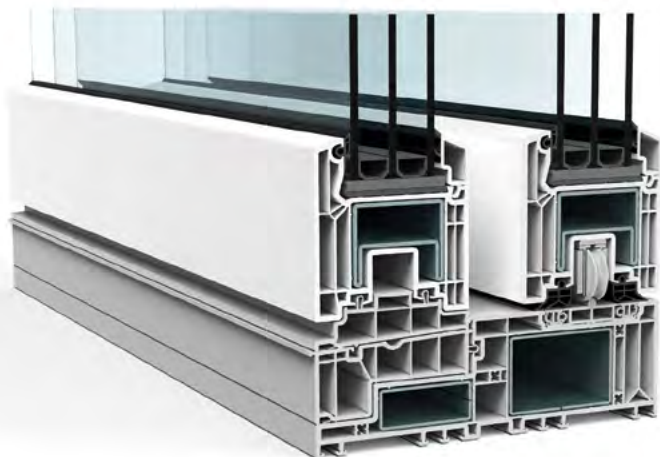

Kvalitní profil  
★★★★★★

zdvíže posuvný systém

VEKA®

VEKAMOTION 82 HST

Profily VEKAMOTION 82HST jsou určeny  
pro velké prosklené stěny a průchody.

- velké prosklené plochy s úzkými viditelnými rámy
- nový práh z PVC pro jednoduchou realizaci bezbariérových průchodů a optimální energetickou účinnost

## Technická specifikace

Tepelná izolace $U_w$ (Ud)	až 0,78 W/m <sup>2</sup> K
Prostup tepla rámu ( $U_f$ )	1,4 W/m <sup>2</sup> K
Šířka zasklení	až 52 mm
Kování	SIEGENIA®
Stavební hloubka rámu	194 mm (82 mm křídlo)

Výška rámu/křídla/viditelný/(tloušťka)	62/86/163 mm
Barva	VEKA® standard / VEKA® nestandard
Počet těsnění	2
Určení	všechny typy staveb
Počet komor v rámu	5

Uvedené údaje/fotografie jsou pouze informativního charakteru.  
Aktuální informace naleznete na webu RI OKNA (viz QR kód).