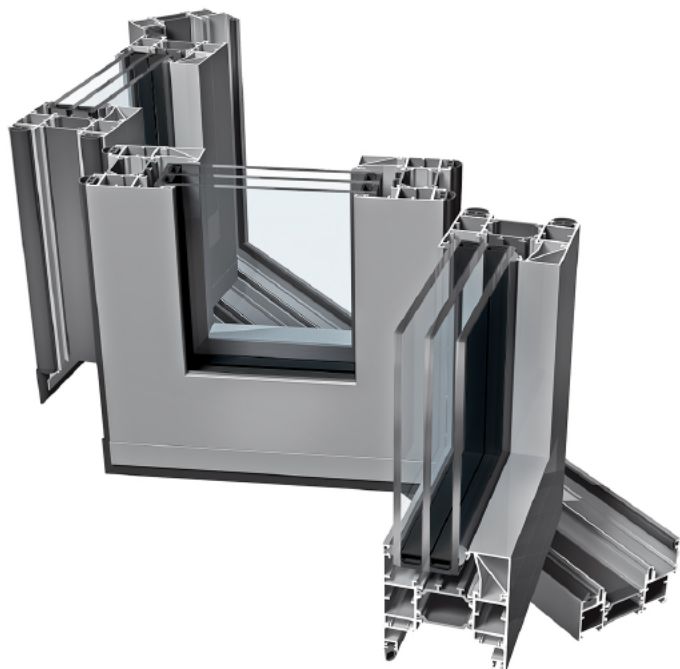

Ideální řešení pro domácnosti, restaurace nebo kavárny, které kombinují vnitřní a venkovní prostor.

- možnost vytvořit vícekřídlovou konstrukci otevírající se dovnitř i ven z objektu
- **vysoká tepelně izolační schopnost** je dosažena díky použití výplňových přerušovačů tepelných mostů o jednotné šířce 34 mm pro rámy i křídla
- speciální kování zajišťuje pohodlnou obsluhu
- možnost kombinace s dalšími variantními řešeními Ponzio PE 78N
- typ dveří: skládací

## Technická specifikace

Stavební hloubka rámu	78 mm	Výška rámu/křídla/viditelný/(tloušťka)	50/66/110 mm
		Počet těsnění	2
		Určení	všechny typy staveb
		Počet komor	3