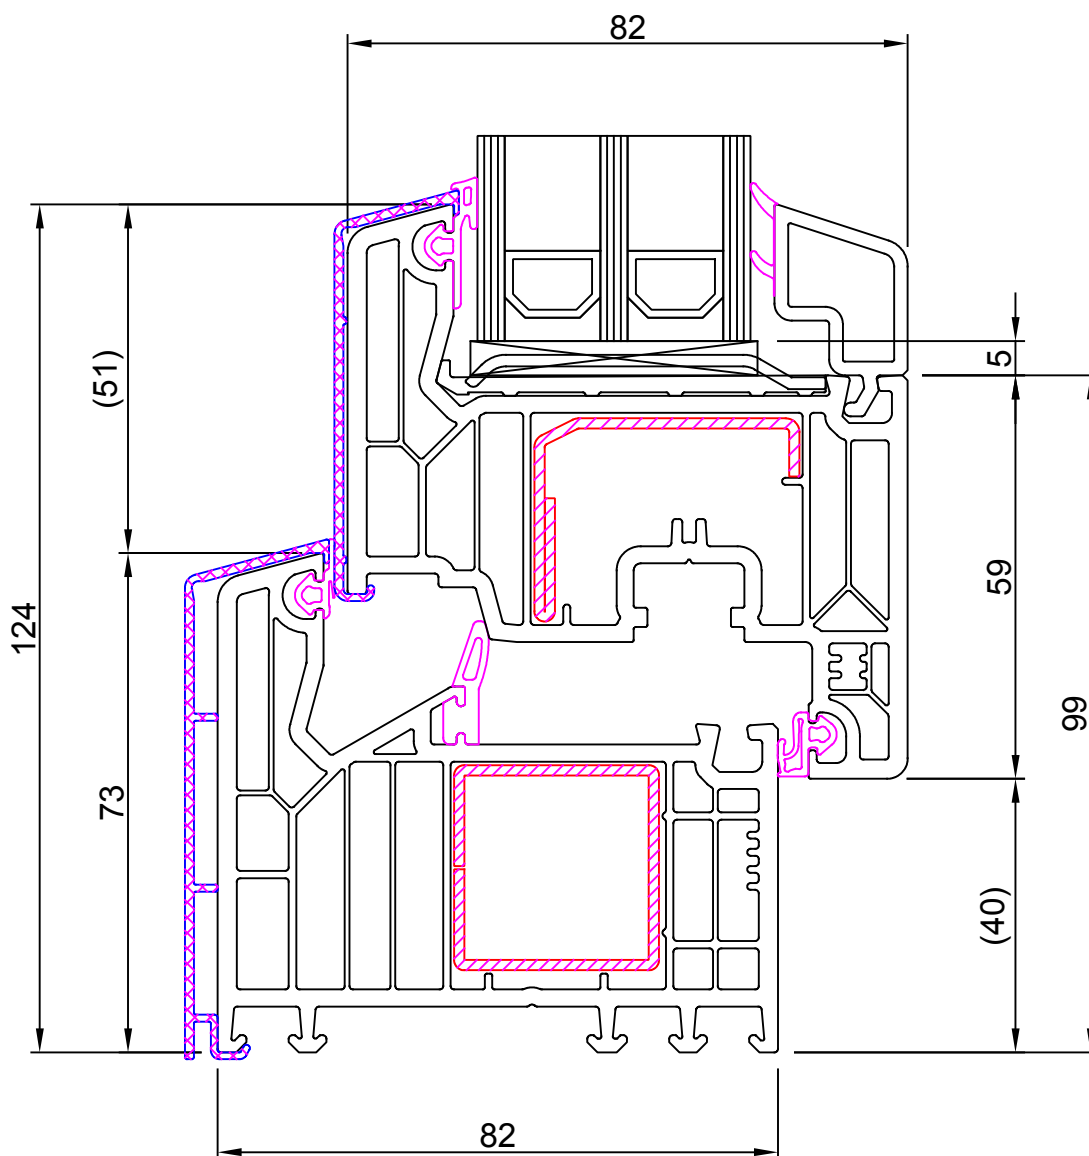

# SOFTLINE 82 MD ALU

Rám: 101.290

Křídlo: 103.341

Kvalitní profil  
★ ★ ★ ★ ★ ★ ★ ★

RI OKNA a. s.,  
Úkolky 1055, 696 81 Bzenec,  
Tel.: +420 518 389 511, Fax: +420 518 389 516  
e-mail: info@ri-okna.cz, [www.ri-okna.cz](http://www.ri-okna.cz)