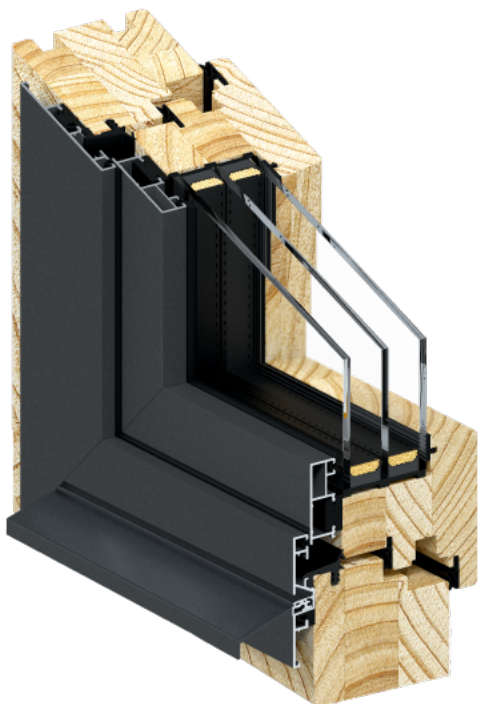

RI WOOD-ALU® SWISS 78 a 92

ALU opláštění SWISS je systém s typicky ostrými hranami profilu. Spojením kvalitního dřevěného profilu a odolného ALU opláštění SWISS vzniká téměř bezúdržbový výrobek. Mezi dominantní vlastnosti ALU opláštění SWISS patří – dlouhá životnost, vysoká odolnost proti vnějším vlivům a tvarová stálost.

- přírodní, nadčasový a tradiční materiál
- vyroben z vícevrstevných lepených hranolů – smrk, borovice, modřín, dub ale i tropické meranti
- díky své stavební hloubce hranolu lze zasklít speciálními tepelně izolačními, protihlukovými a bezpečnostními skly
- výjimečnou kvalitu výrobku zajišťuje – roboticky přesný nástřik, optimálně řízená vlhkost a sušení
- špičkový lakovací robot zajistí precizní vícevrstvou povrchovou úpravu
- pohodlné a kvalitní užívání okna zajišťuje bezpečnostní celoobvodové kování MACO Multi-Matic
- široká barevná škála venkovního opláštění
- unikátně řešený systém hliníkového opláštění s EXT parapetem pro nejdokonalější napojení do stavebního otvoru

Technická specifikace

Tepelná izolace U_w (Ud)	až 0,83 W/m ² K (až 0,79 W/m ² K ve var. 92)
Protihlukové	až 38 dB
Kování	MACO
Stavební hloubka rámu	96 (78+12) mm, nebo 110 (92+12) mm

Barva	REMMERS® lazura / REMMERS® RAL REMMERS wood-alu
Počet těsnění	4
Určení	rekonstrukce, novostavba
Hliníkové opláštění	quadrat Swiss