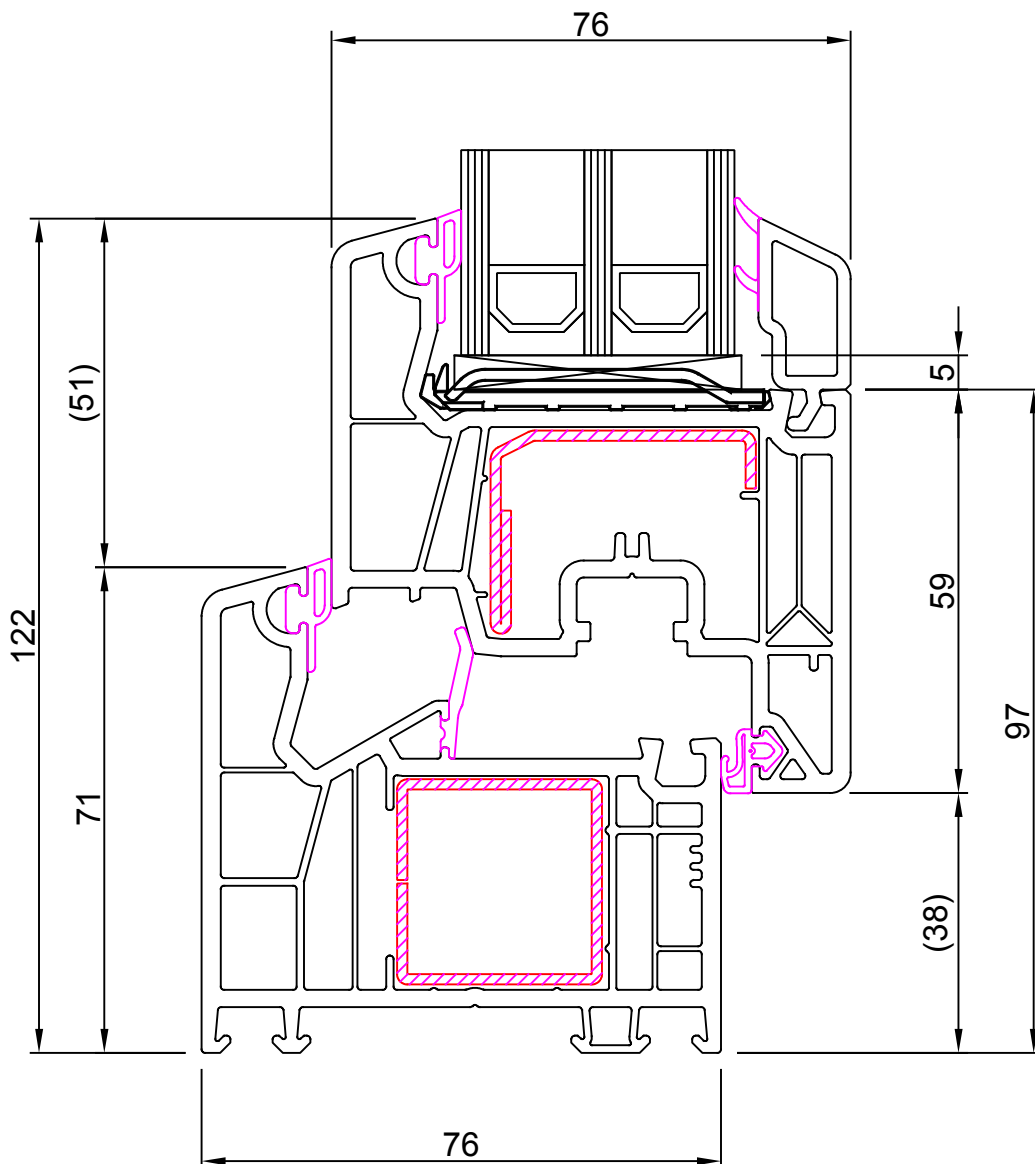

okenní systém

VEKA®

SOFTLINE 76 MD

Rám: 101.350

Křídlo: 103.381

Kvalitní profil
★ ★ ★ ★ ★ ★ ★ ★

RI OKNA a. s.,
Úkolky 1055, 696 81 Bzenec,
Tel.: +420 518 389 511, Fax: +420 518 389 516
e-mail: info@ri-okna.cz, www.ri-okna.cz